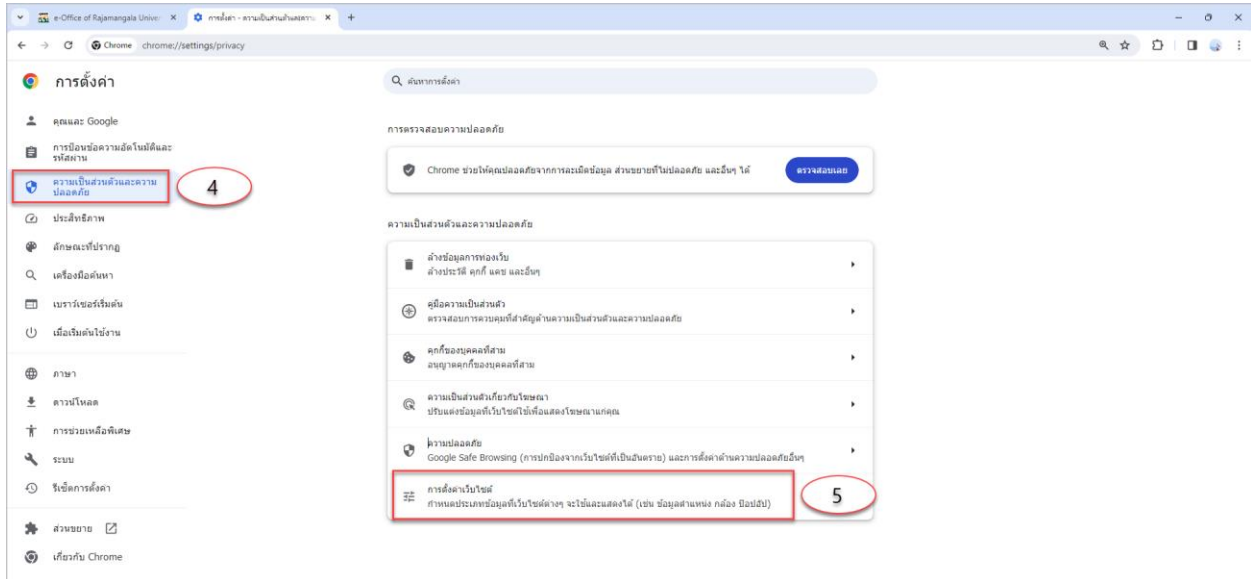

4. ในแถบเมนูการตั้งค่า ให้คลิกที่เมนู **ความเป็นส่วนตัวและความปลอดภัย (Privacy and security)**

5. คลิกที่เมนู **การตั้งค่าเว็บไซต์ (Site Settings)**