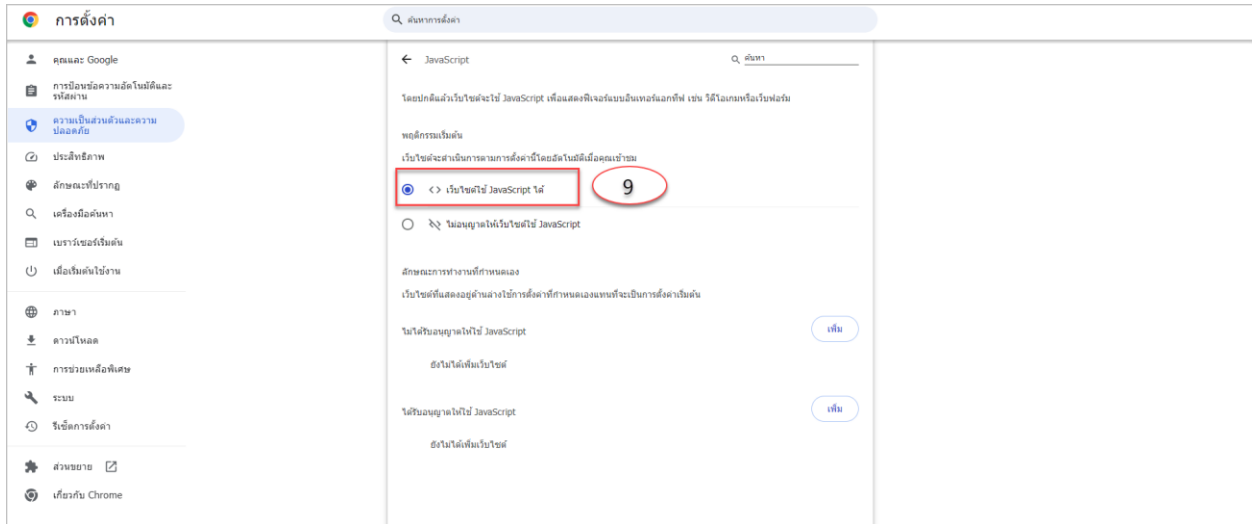

9. จากนั้นคลิกเลือก เว็บไซต์ใช้ JavaScript ได้ (Sites can use JavaScript)