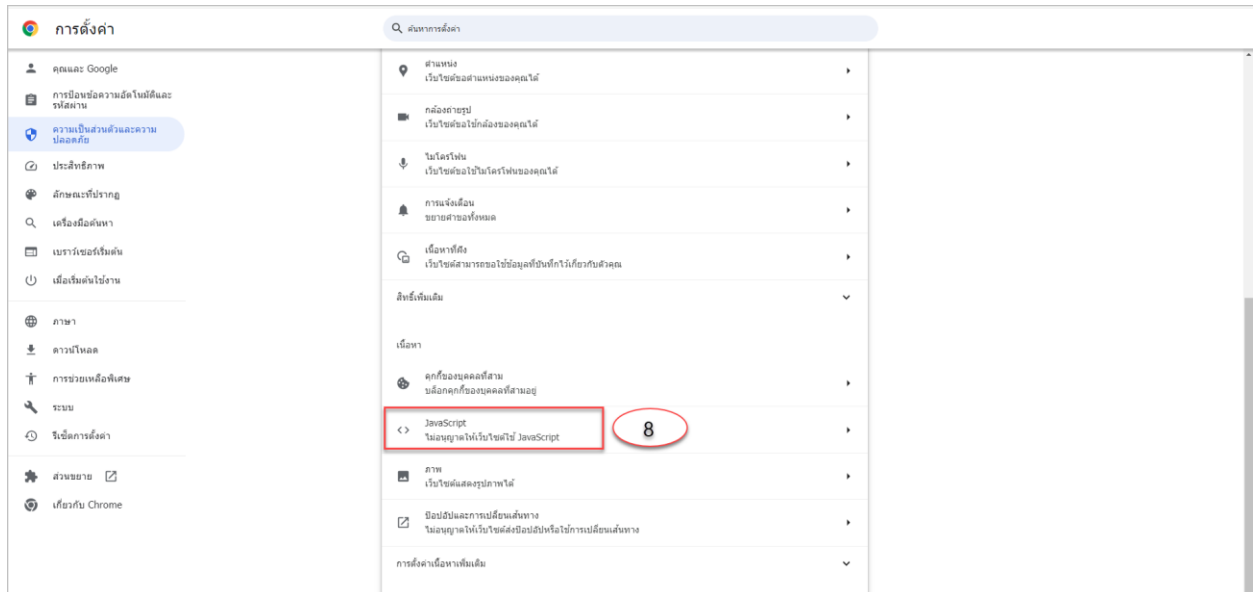

8. จากนั้นคลิกลูกศรกลับไปหัวข้อ **JavaScript** ตรวจสอบหากแสดงเป็น **ไม่อนุญาตให้เว็บไซต์ใช้ JavaScript** ให้คลิกเข้ามาในหน้า JavaScript