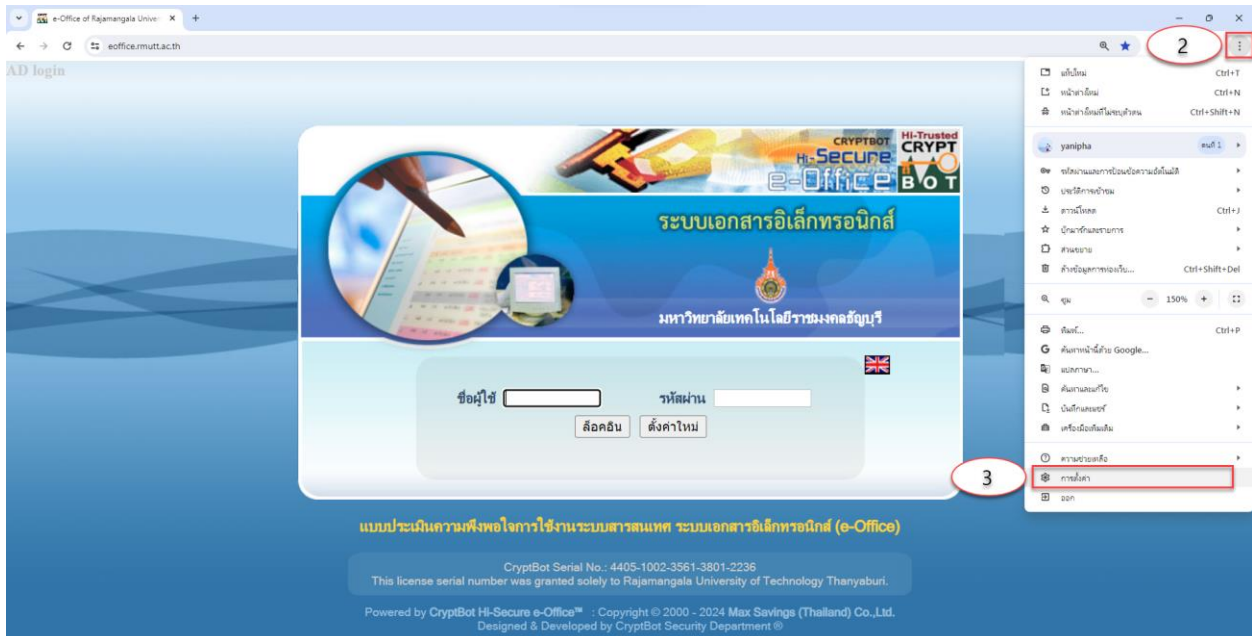

2. บนเมนูของเว็บเบราว์เซอร์ ให้คลิกที่สัญลักษณ์ มุมขวาบนหน้าจอ

3. คลิกที่เมนู การตั้งค่า (Setting)