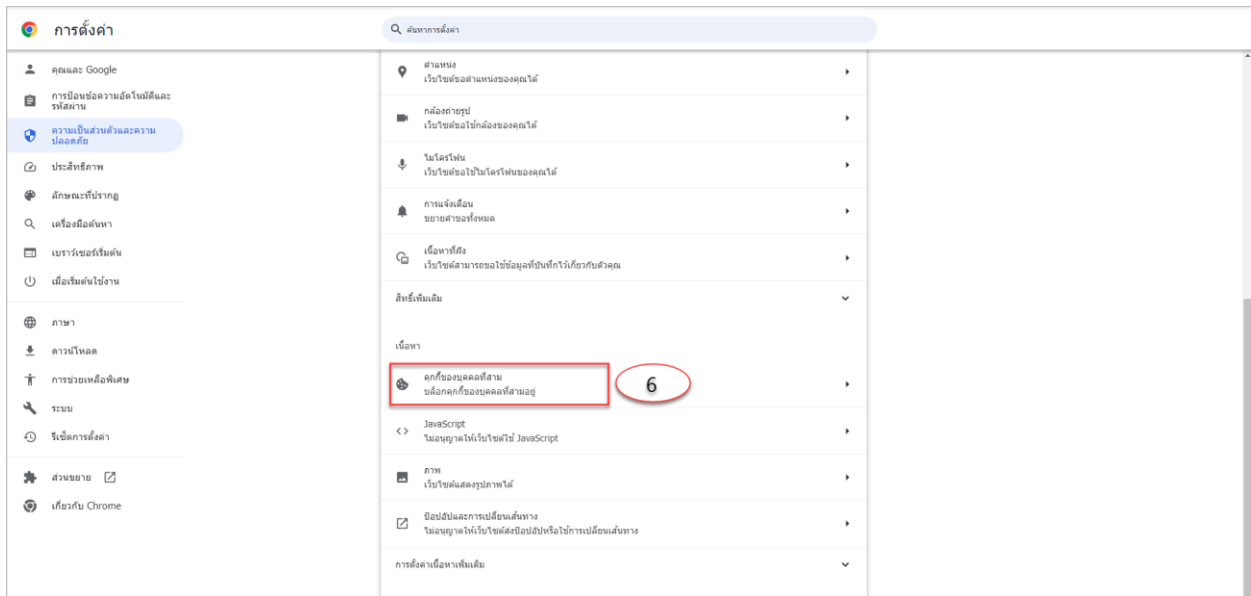

6. ไปที่หัวข้อ **คุกกี้ของบุคคลที่สาม (Third-party cookies)** ตรวจสอบหากแสดงเป็น **บล็อกคุกกี้ของบุคคลที่สาม (Block third-party cookies)** ให้คลิกเข้ามาในหน้า **คุกกี้ของบุคคลที่สาม**