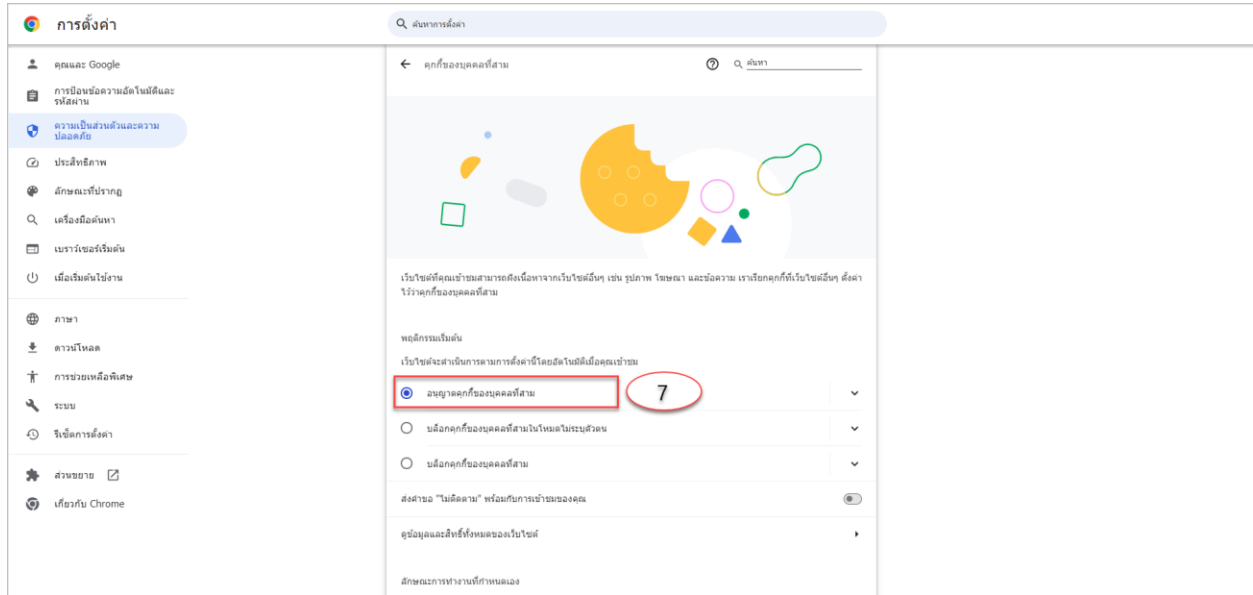

7. จากนั้นคลิกเลือก **อนุญาตคุกกี้ของบุคคลที่สาม (Allow third-party cookies)** เพื่ออนุญาตให้เว็บไซต์สามารถใช้คุกกี้เพื่อปรับปรุงประสบการณ์การท่องเว็บ