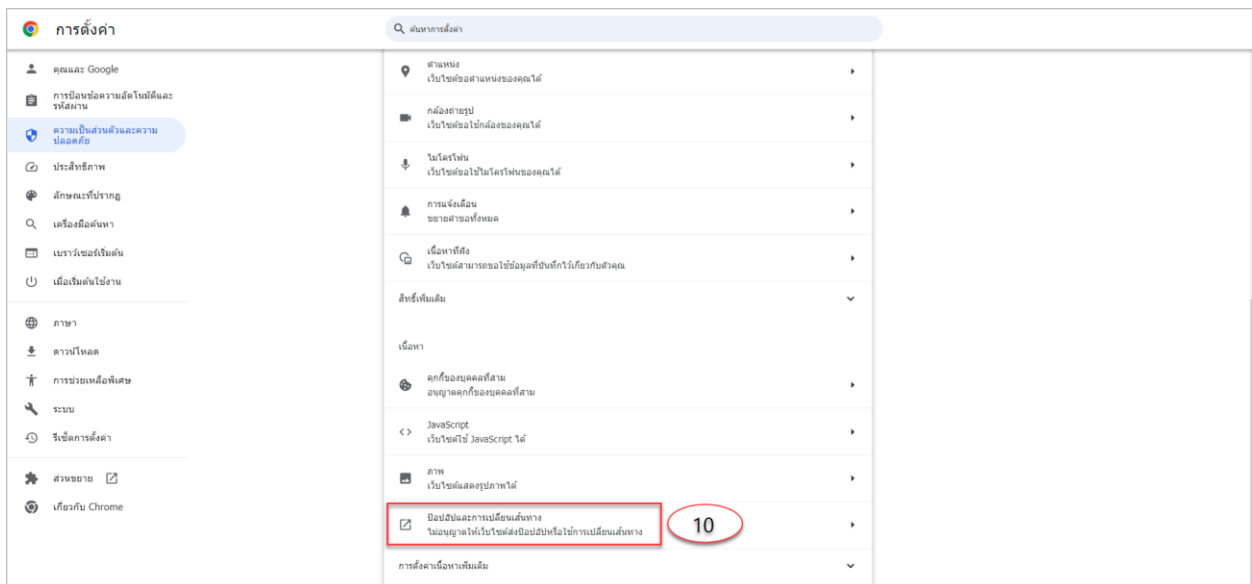

9. จากนั้นคลิกเลือก เว็บไซต์ใช้ JavaScript ได้ (Sites can use JavaScript)

10. จากนั้นคลิกดูสรุปกลับไปหัวข้อ **ป๊อปอัพและการเปลี่ยนเส้นทาง (Pop-ups and redirects)** ตรวจสอบหากแสดงเป็น **ไม่อนุญาตให้เว็บไซต์ส่งป๊อปอัพหรือใช้การเปลี่ยนเส้นทาง** ให้คลิกเข้ามาในหน้า ป๊อปอัพและการเปลี่ยนเส้นทาง